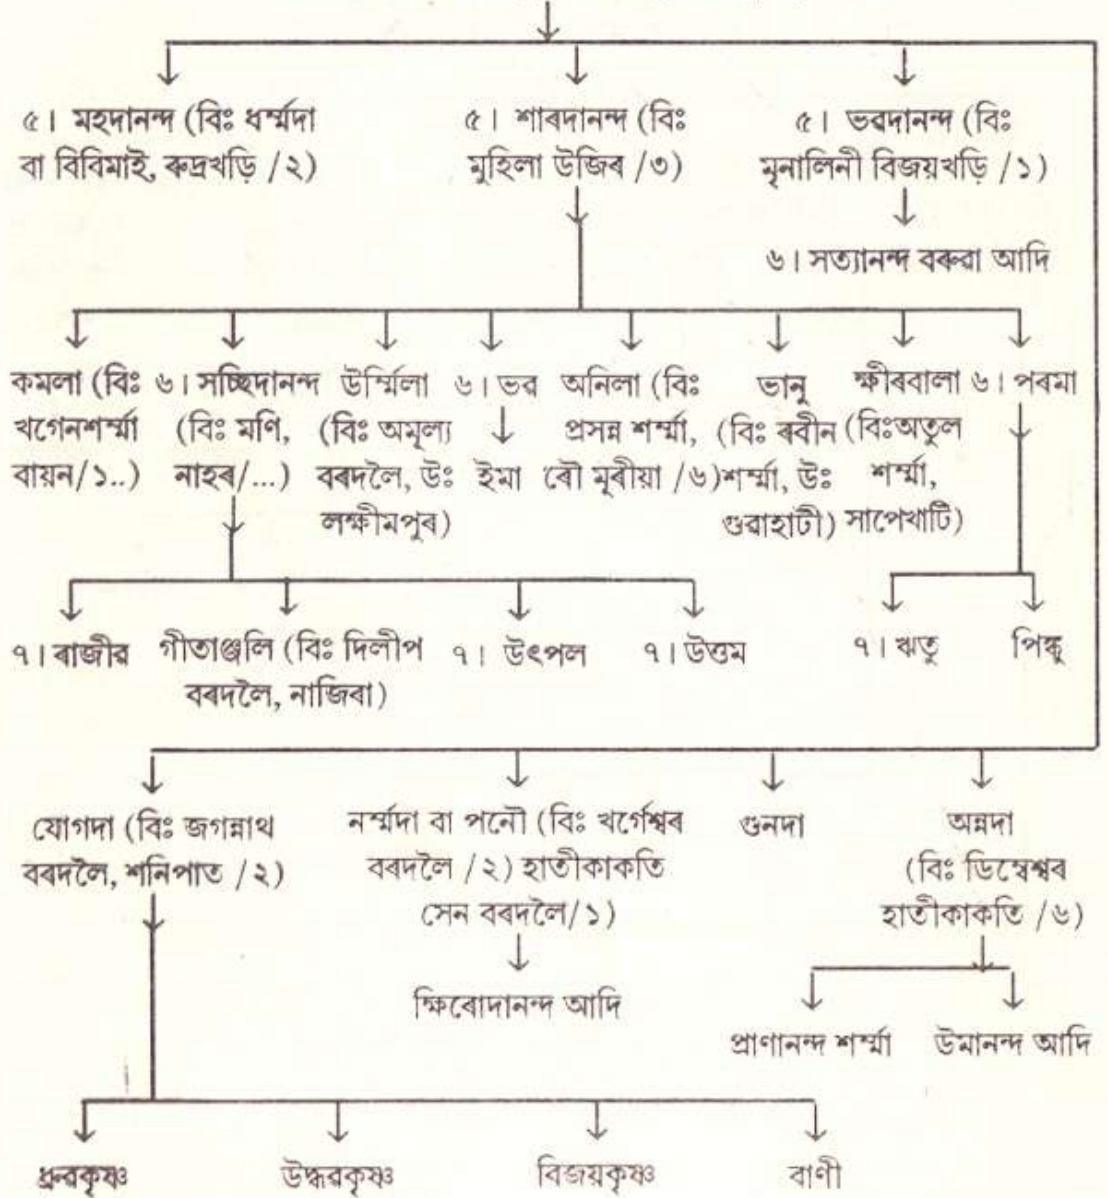

## সৰুমেলীয়া বৰুৱাৰ বংশাৱলী

সৰুমেলীয়া বৰুৱাৰ বংশাবলী

## সৰুমেলীয়া বৰুৱাৰ বংশাবলী

## সকমেলীয়া বৰুৱাৰ বংশাবলী

৫। তিলক চন্দ্ৰ বৰুৱা (বিঃ মানিকী, জাঁজী)

সৰুমেলীয়া বৰুৱাৰ বংশাবলী

প্ৰাপ্ত : ১। শ্ৰীকমল চন্দ্ৰ শৰ্মা আৰু শ্ৰীকৃষ্ণ বৰুৱা, শিৱসাগৰ - ৭৮৫৬৮০ জুলাই ১৯৯৫  
২। শ্ৰীহৰি শৰ্মা পিয়লী ফুকন পথ, শিৱসাগৰ

## সৰুমেলীয়া বৰুৱাৰ বংশাবলী

৪। সোণাবাম বৰুৱা (বিঃ দময়ন্তী, কপৌ /১)

প্ৰাপ্ত : ১। সচ্ছিদানন্দ বৰুৱা, দুৰ্গাবৰী, মানিক হাজৰিকা পথ, তিনিচুকীয়া - ৭৮৬ ১২৫

২। উমাকান্ত হাতীকাকতি, শ্ৰীপুৰীয়া, তিনিচুকীয়া, জুলাই, ১৯৯৪