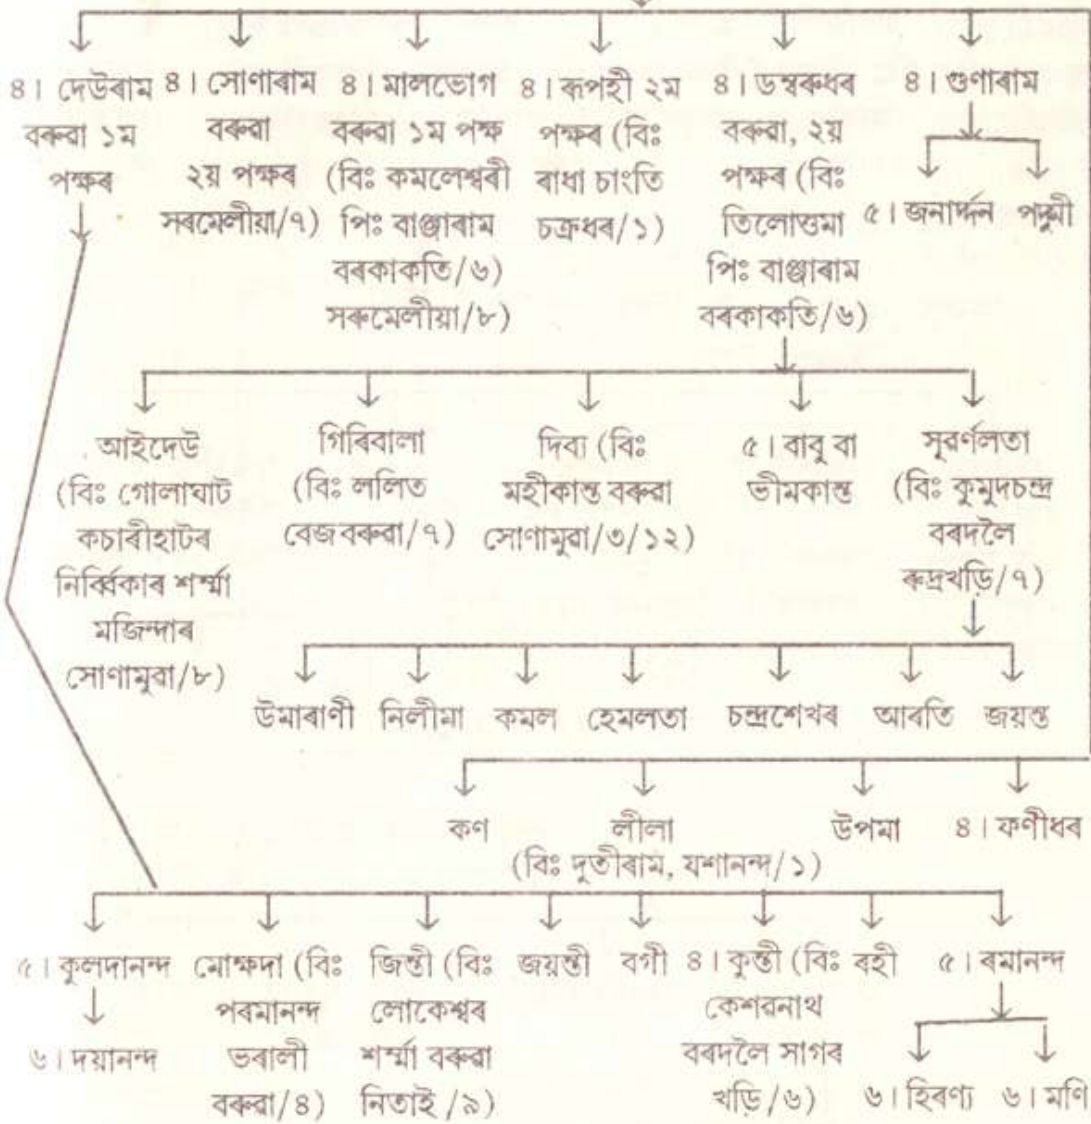

## সকমেলীয়া বৰুৱাৰ বংশাবলী (শিৱসাগৰৰ ঠাল)

আদিপুৰুষ দৰঙ্গৰ সূৰ্য্যখড়ি বৰুৱাৰ ঘৰৰ

১। কৃষ্ণ বৰকাকতি ওৰফে কলা কাকতি

(১৭৯৭ খংত কলিয়া ভোমোৰা ফুকনৰ আদেশত খৰিকা পিয়ল কৰে)

২। বংনাথ সকমেলীয়া বৰুৱা (বিঃ পাটৰ, সোণামুৱা/১১) খৃঃ ১৮১৩

সৰুমেলীয়া বৰুৱাৰ বংশাবলী (শিৱসাগৰ ঠাল)

**সৰুমেলীয়া বৰুৱাৰ বংশাবলী**

৩। কেশৰাম বৰুৱা, সদৰামীন, ডিব্ৰুগড়  
(১ম পক্ষ ভৰাবতী, ২য় পক্ষ হীৰাৱতী)

## সৰুমেলীয়া বৰুৱাৰ বংশাবলী

৩। হেমকণ্ঠ বৰুৱা, পুলিচ ইনস্পেক্টৰ