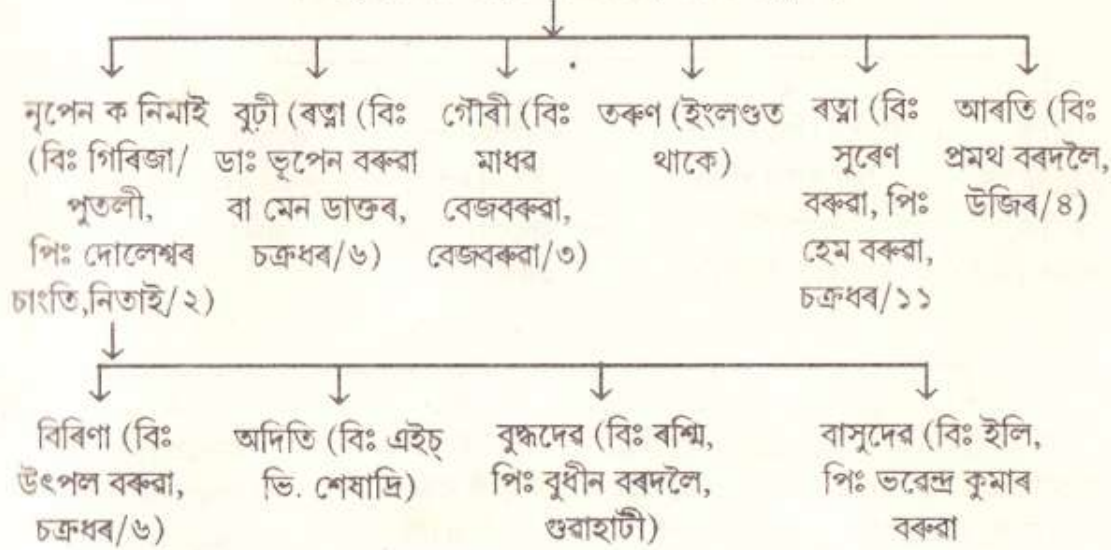

সৰুমেলীয়া বৰুৱাৰ বংশাৱলী

৫। নবকুমাৰ বৰুৱা (বিঃ চাকুৱালা, সাগৰখড়ি/৬)