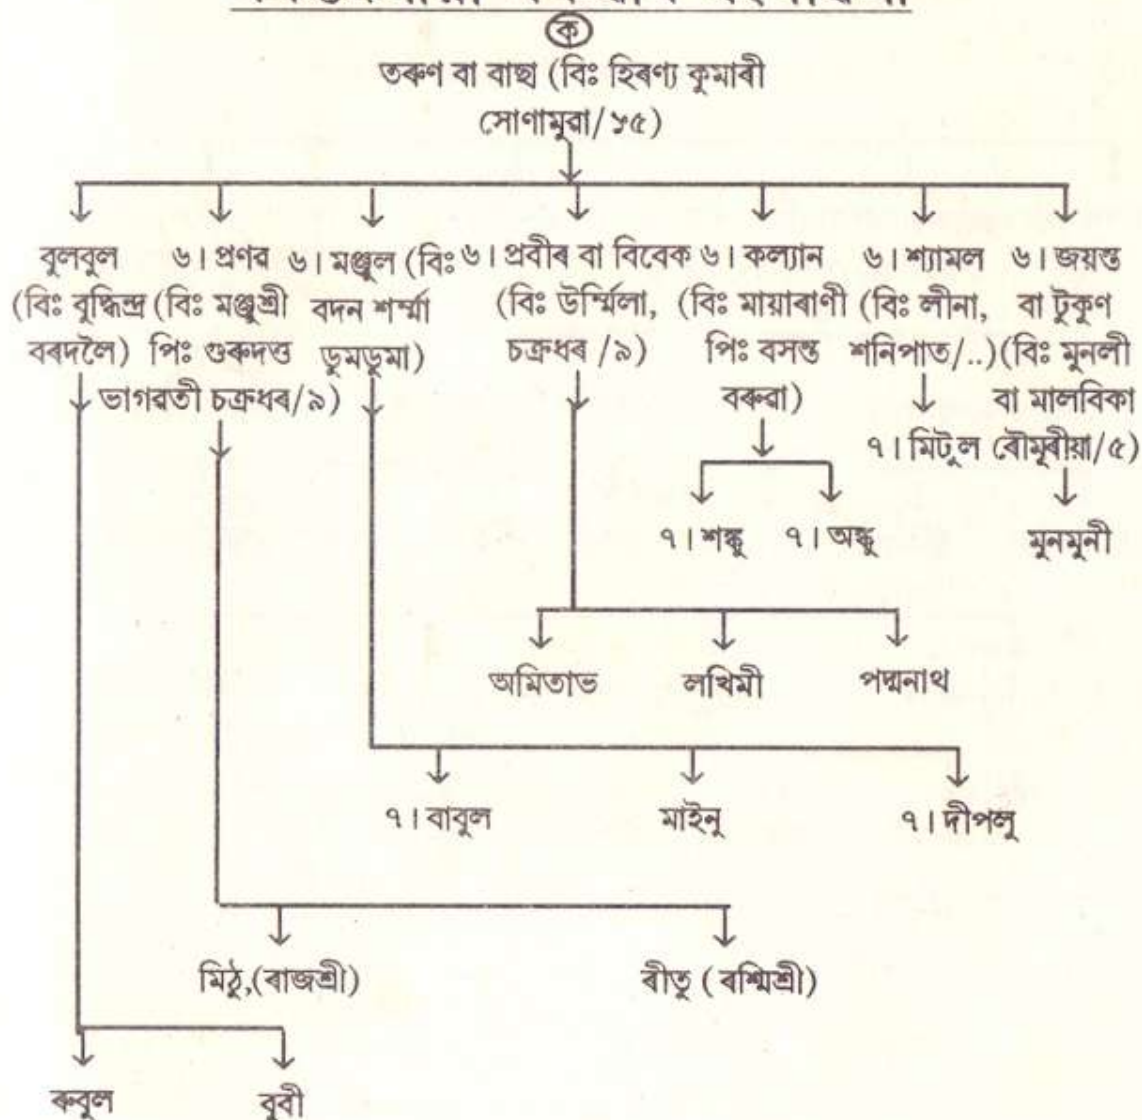

সৰুমেলীয়া বৰুৱাৰ বংশাৱলী