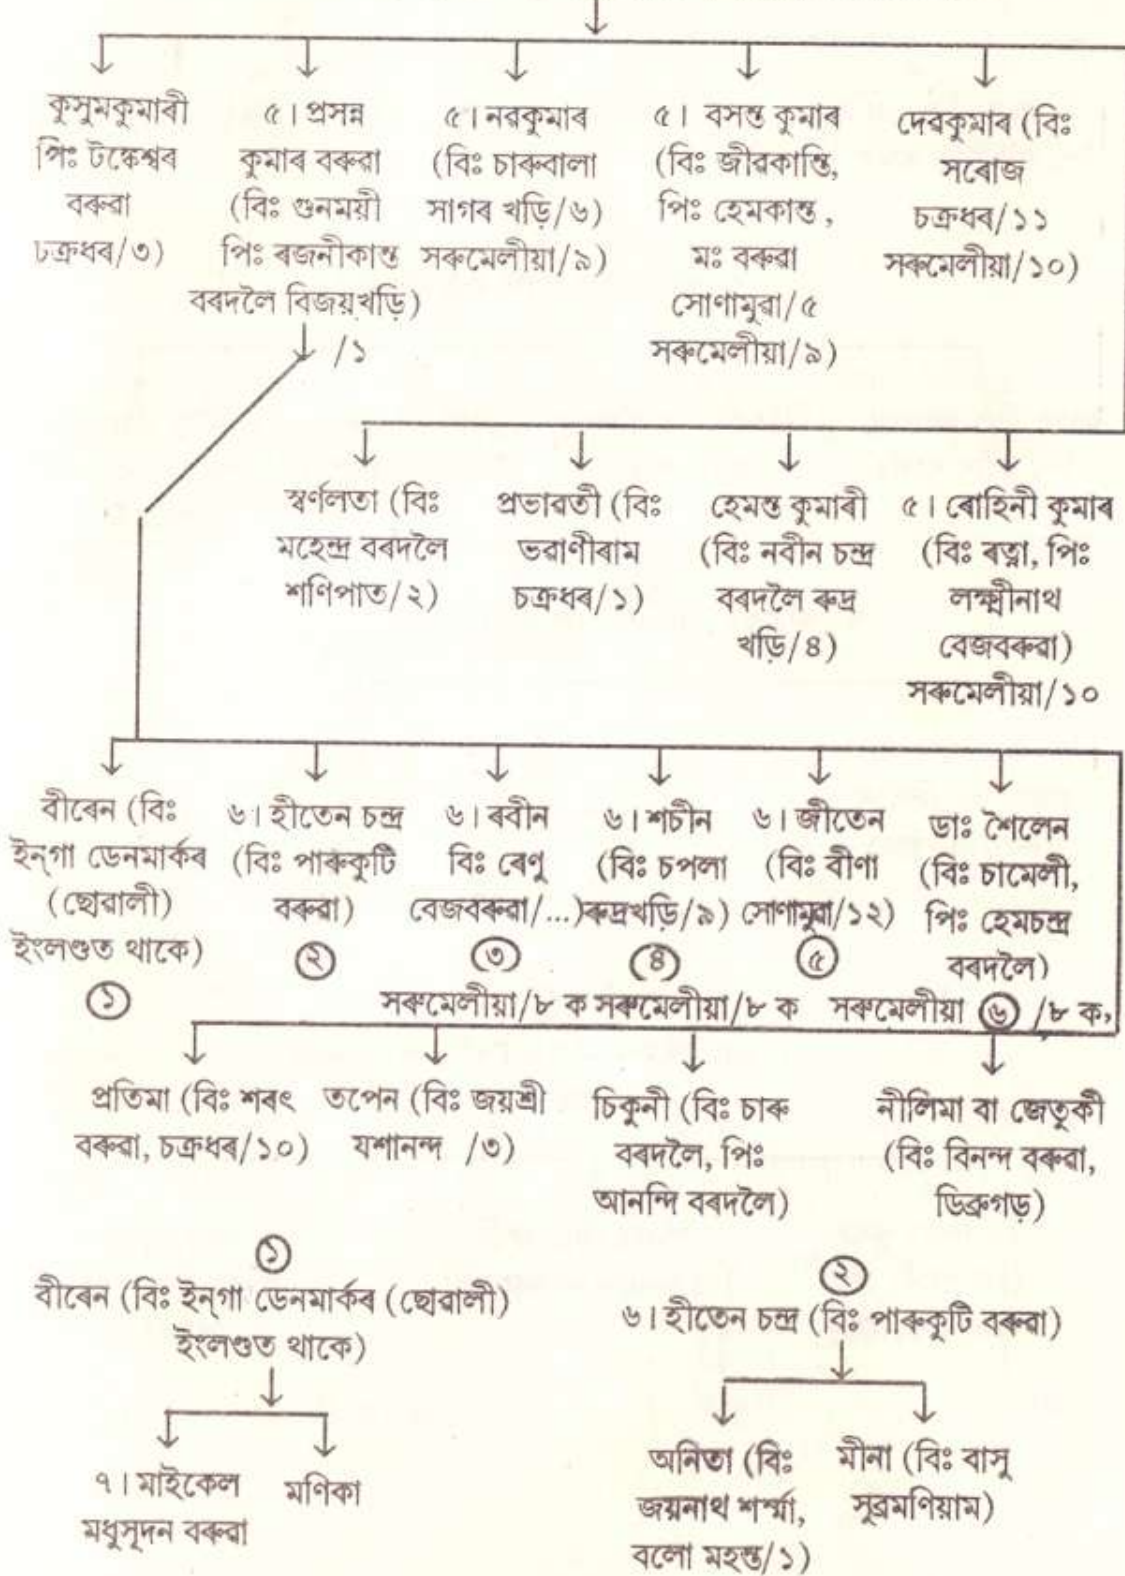

## সৰুমেলীয়া বৰুৱাৰ বংশাবলী

## সকমেলীয়া বৰুৱাৰ বংশাবলী

৫। তিলক চন্দ্ৰ বৰুৱা (বিঃ মানিকী, জাঁজী)

সৰুমেলীয়া বৰুৱাৰ বংশাবলী

প্ৰাপ্ত : ১। শ্ৰীকমল চন্দ্ৰ শৰ্মা আৰু শ্ৰীকৃষ্ণ বৰুৱা, শিৱসাগৰ - ৭৮৫৬৮০ জুলাই ১৯৯৫  
২। শ্ৰীহৰি শৰ্মা পিয়লী ফুকন পথ, শিৱসাগৰ

## সৰুমেলীয়া বৰুৱাৰ বংশাবলী

৪। সোণাবাম বৰুৱা (বিঃ দময়ন্তী, কপৌ /১)

প্ৰাপ্ত : ১। সচ্ছিদানন্দ বৰুৱা, দুৰ্গাবৰী, মানিক হাজৰিকা পথ, তিনিচুকীয়া - ৭৮৬ ১২৫

২। উমাকান্ত হাতীকাকতি, শ্ৰীপুৰীয়া, তিনিচুকীয়া, জুলাই, ১৯৯৪

## সৰুমেলীয়া বৰুৱাৰ বংশাবলী

৪। মালভোগ বৰুৱা (বিঃ কমলেশ্বৰী, পিঃ বাঞ্চাবাম, বৰকাকতি /৬)