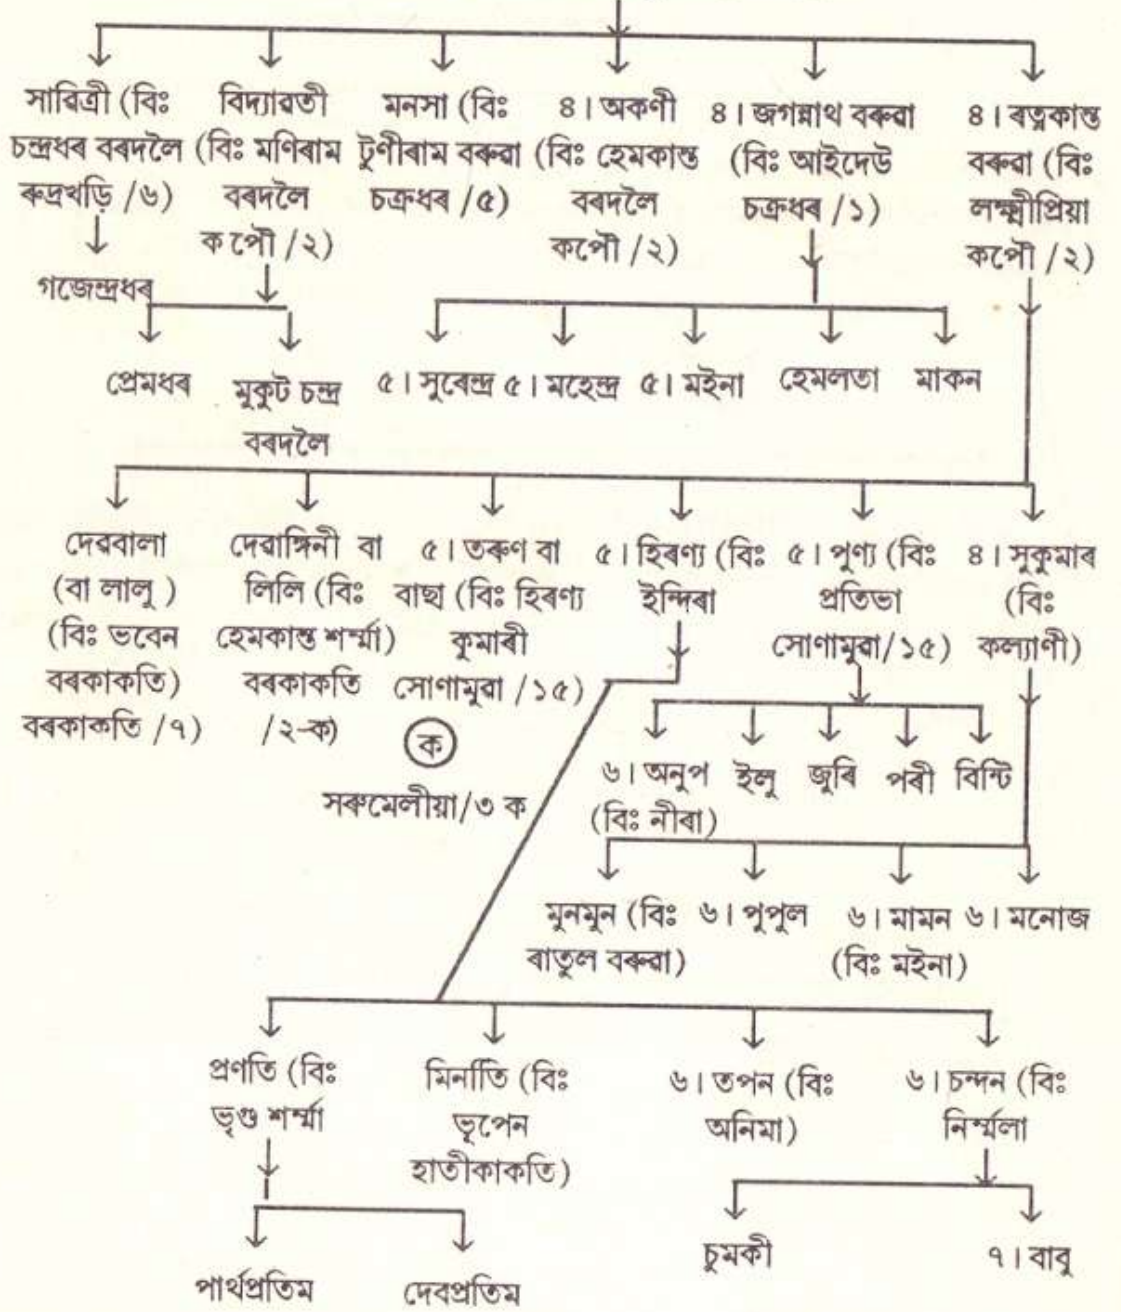

## সকমেলীয়া বৰুৱাৰ বংশাবলী (শিৱসাগৰৰ ঠাল)

আদিপুৰুষ দৰঙ্গৰ সূৰ্য্যখড়ি বৰুৱাৰ ঘৰৰ

১। কৃষ্ণ বৰকাকতি ওৰফে কলা কাকতি

(১৭৯৭ খংত কলিয়া ভোমোৰা ফুকনৰ আদেশত খৰিকা পিয়ল কৰে)

২। বংনাথ সকমেলীয়া বৰুৱা (বিঃ পাটৰ, সোণামুৱা/১১) খৃঃ ১৮১৩

সৰুমেলীয়া বৰুৱাৰ বংশাবলী (শিৱসাগৰ ঠাল)

**সৰুমেলীয়া বৰুৱাৰ বংশাবলী**

৩। কেশৰাম বৰুৱা, সদৰামীন, ডিব্ৰুগড়  
(১ম পক্ষ ভৰাবতী, ২য় পক্ষ হীৰাৱতী)

## সৰুমেলীয়া বৰুৱাৰ বংশাবলী

৩। হেমকণ্ঠ বৰুৱা, পুলিচ ইনস্পেক্টৰ

## সৰুমেলীয়া বৰুৱাৰ বংশাৱলী

সৰুমেলীয়া বৰুৱাৰ বংশাবলী