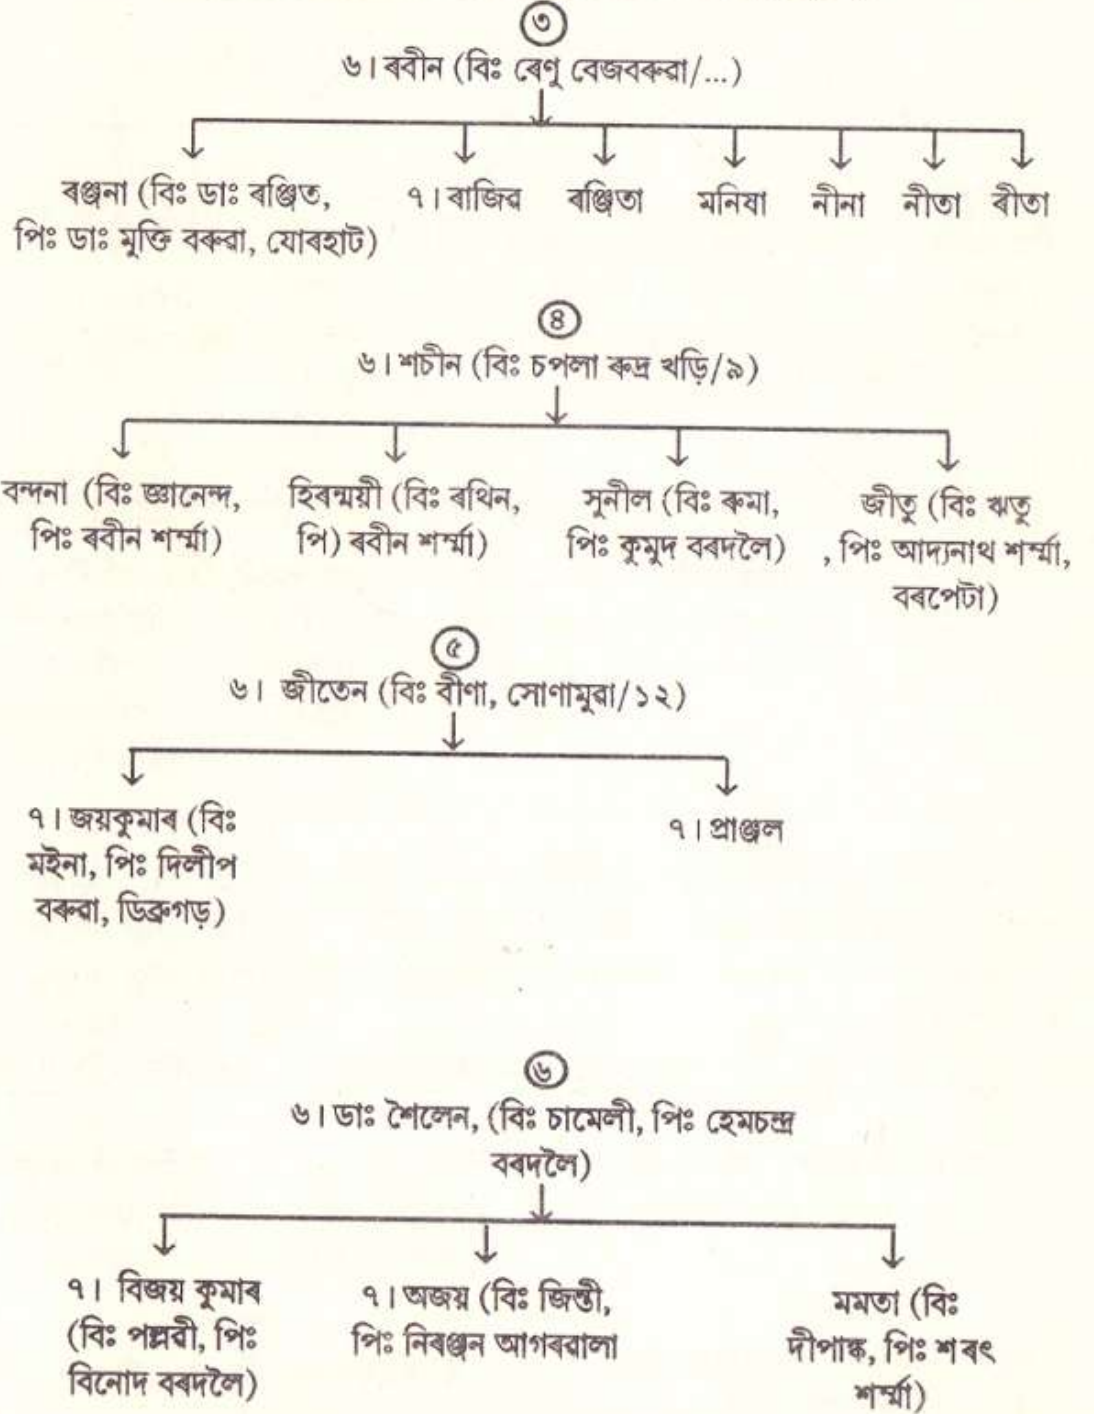

সন্মেলীয়া বৰুৱাৰ বংশাবলী