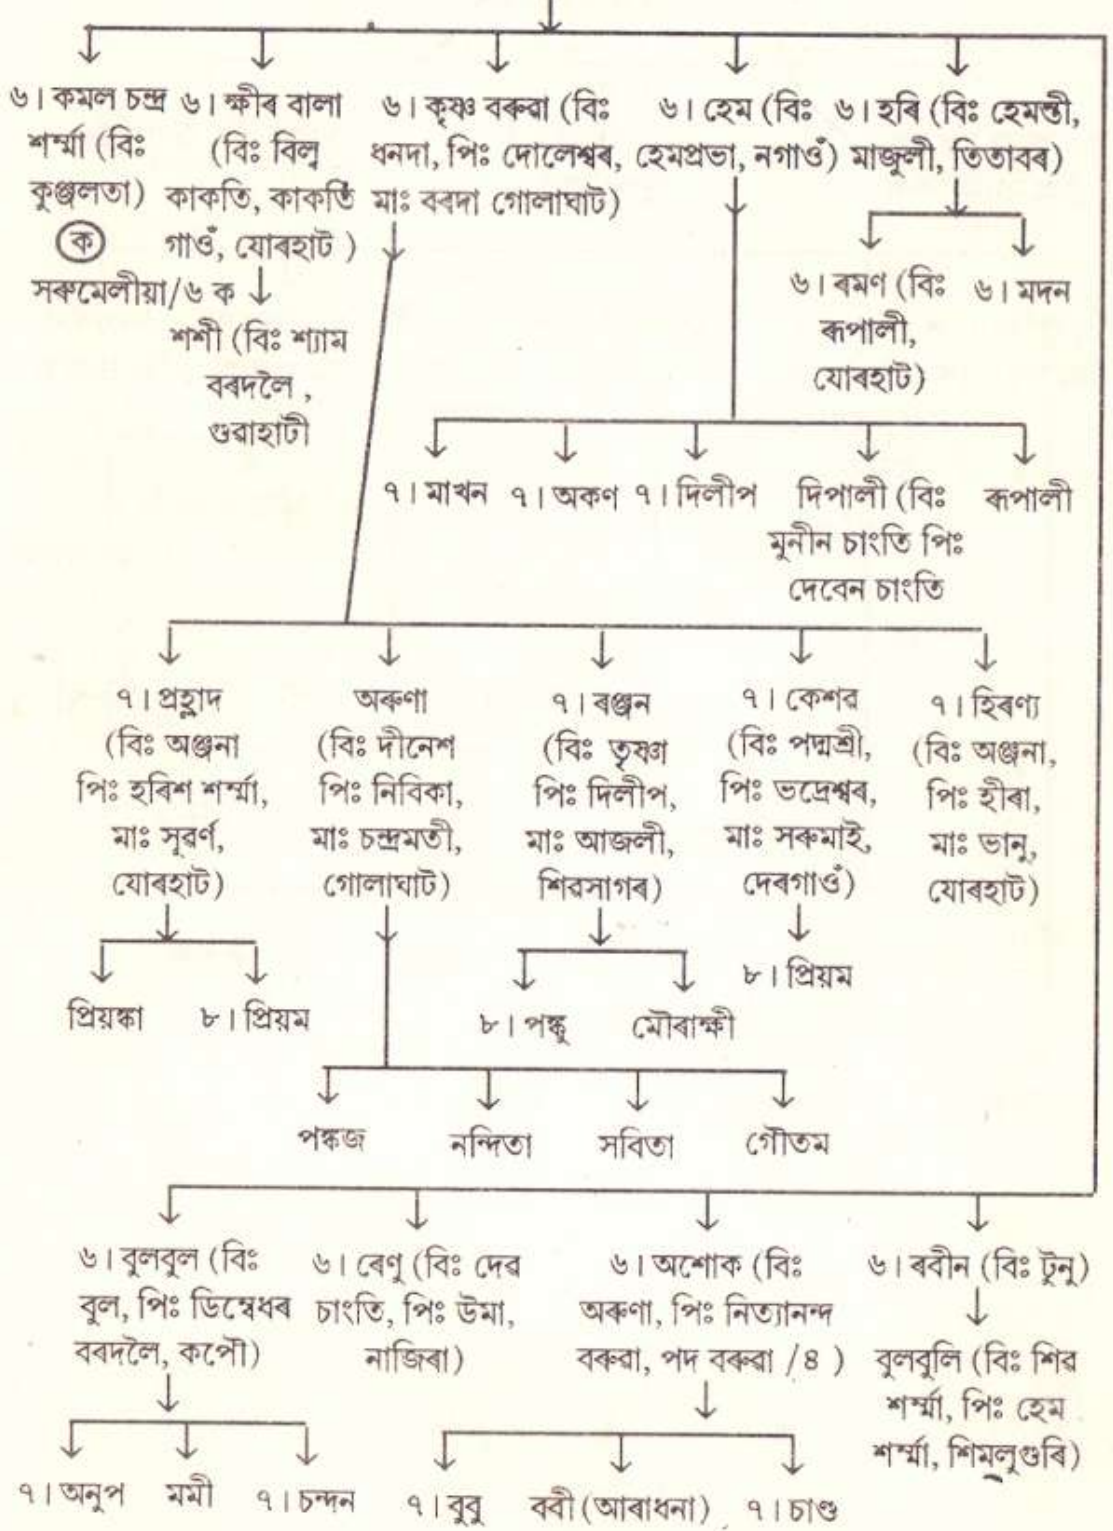

## সৰুমেলীয়া বৰুৱাৰ বংশাবলী

৩। হেমকণ্ঠ বৰুৱা, পুলিচ ইনস্পেক্টৰ

## সৰুমেলীয়া বৰুৱাৰ বংশাৱলী

সৰুমেলীয়া বৰুৱাৰ বংশাবলী

## সৰুমেলীয়া বৰুৱাৰ বংশাবলী

## সকমেলীয়া বৰুৱাৰ বংশাবলী

৫। তিলক চন্দ্ৰ বৰুৱা (বিঃ মানিকী, জাঁজী)

সৰুমেলীয়া বৰুৱাৰ বংশাবলী

প্ৰাপ্ত : ১। শ্ৰীকমল চন্দ্ৰ শৰ্মা আৰু শ্ৰীকৃষ্ণ বৰুৱা, শিৱসাগৰ - ৭৮৫৬৮০ জুলাই ১৯৯৫  
২। শ্ৰীহৰি শৰ্মা পিয়লী ফুকন পথ, শিৱসাগৰ