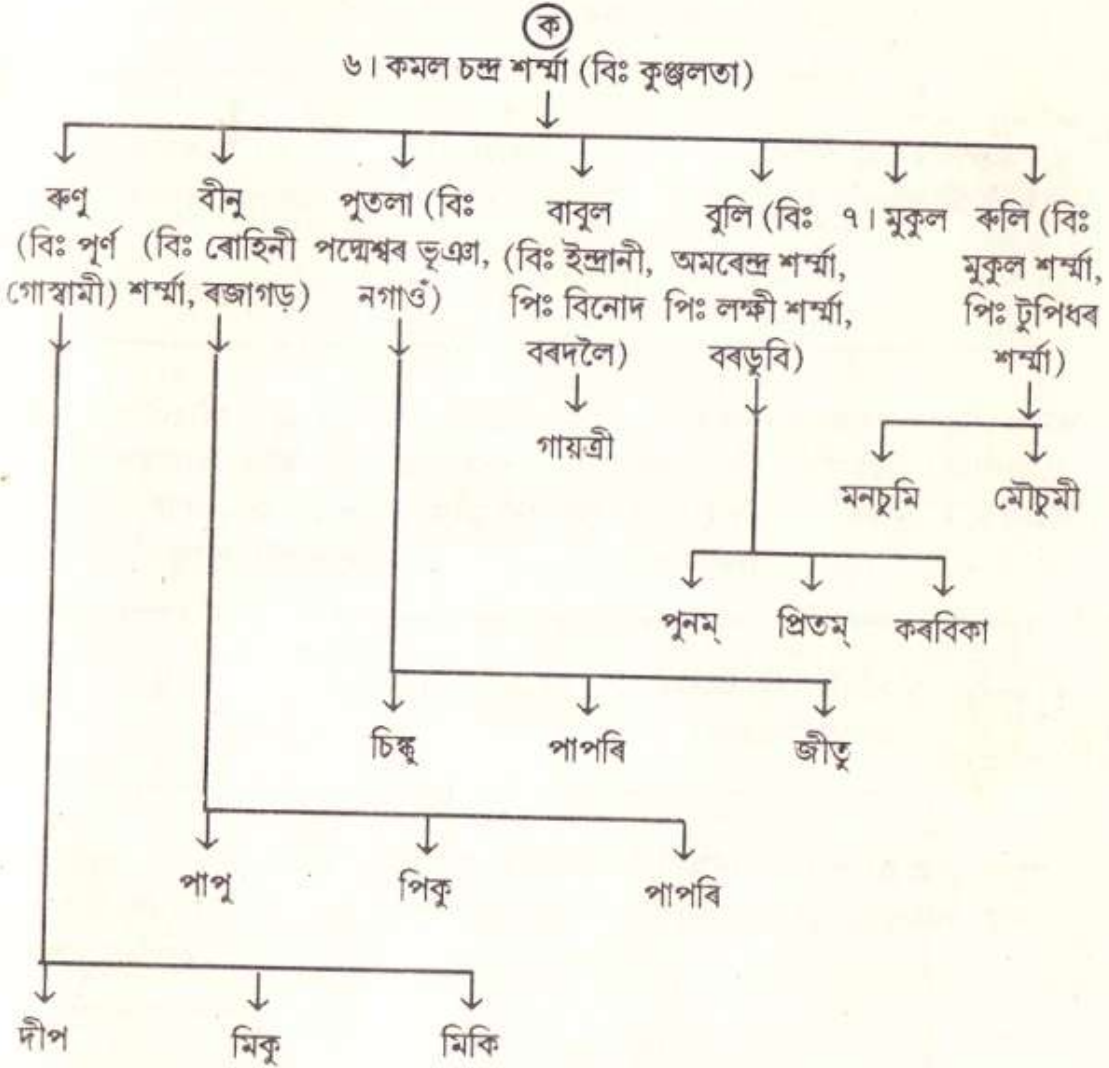

## সৰুমেলীয়া বৰুৱাৰ বংশাৱলী

সৰুমেলীয়া বৰুৱাৰ বংশাবলী

## সৰুমেলীয়া বৰুৱাৰ বংশাবলী

## সকমেলীয়া বৰুৱাৰ বংশাবলী

৫। তিলক চন্দ্ৰ বৰুৱা (বিঃ মানিকী, জাঁজী)

সৰুমেলীয়া বৰুৱাৰ বংশাবলী

প্ৰাপ্ত : ১। শ্ৰীকমল চন্দ্ৰ শৰ্মা আৰু শ্ৰীকৃষ্ণ বৰুৱা, শিৱসাগৰ - ৭৮৫৬৮০ জুলাই ১৯৯৫  
২। শ্ৰীহৰি শৰ্মা পিয়লী ফুকন পথ, শিৱসাগৰ