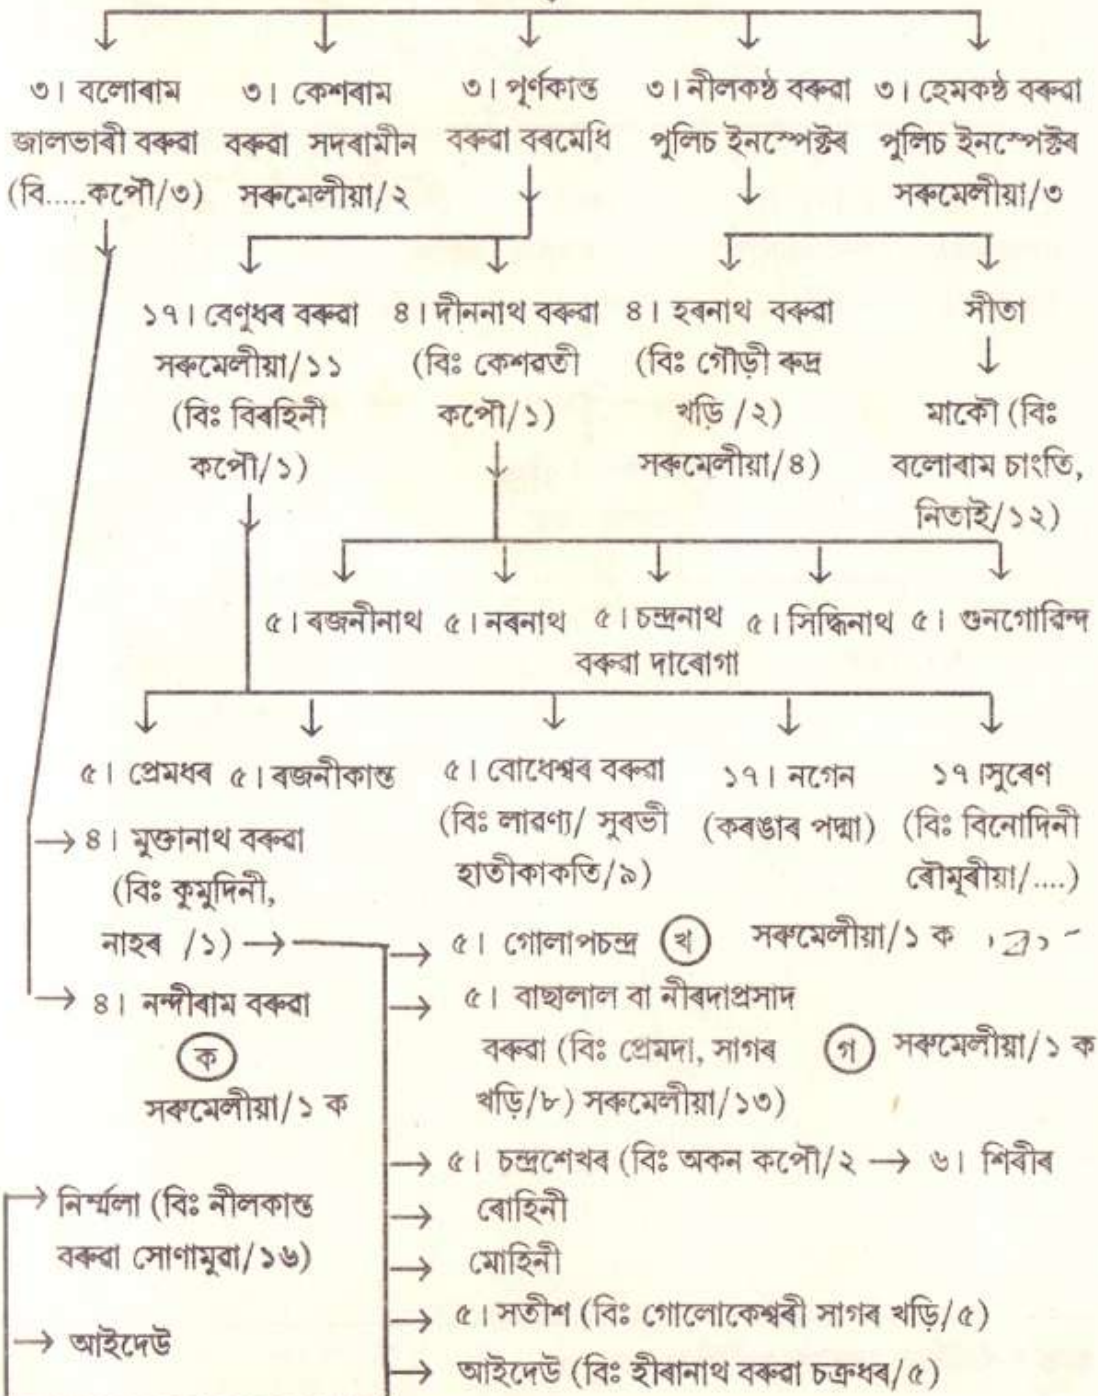

## সকমেলীয়া বৰুৱাৰ বংশাবলী (শিৱসাগৰৰ ঠাল)

আদিপুৰুষ দৰঙ্গৰ সূৰ্য্যখড়ি বৰুৱাৰ ঘৰৰ

১। কৃষ্ণ বৰকাকতি ওৰফে কলা কাকতি

(১৭৯৭ খংত কলিয়া ভোমোৰা ফুকনৰ আদেশত খৰিকা পিয়ল কৰে)

২। বংনাথ সকমেলীয়া বৰুৱা (বিঃ পাটৰ, সোণামুৱা/১১) খৃঃ ১৮১৩

সৰুমেলীয়া বৰুৱাৰ বংশাবলী (শিৱসাগৰ ঠাল)

**সৰুমেলীয়া বৰুৱাৰ বংশাবলী**

৩। কেশৰাম বৰুৱা, সদৰামীন, ডিব্ৰুগড়  
(১ম পক্ষ ভৰাবতী, ২য় পক্ষ হীৰাৱতী)