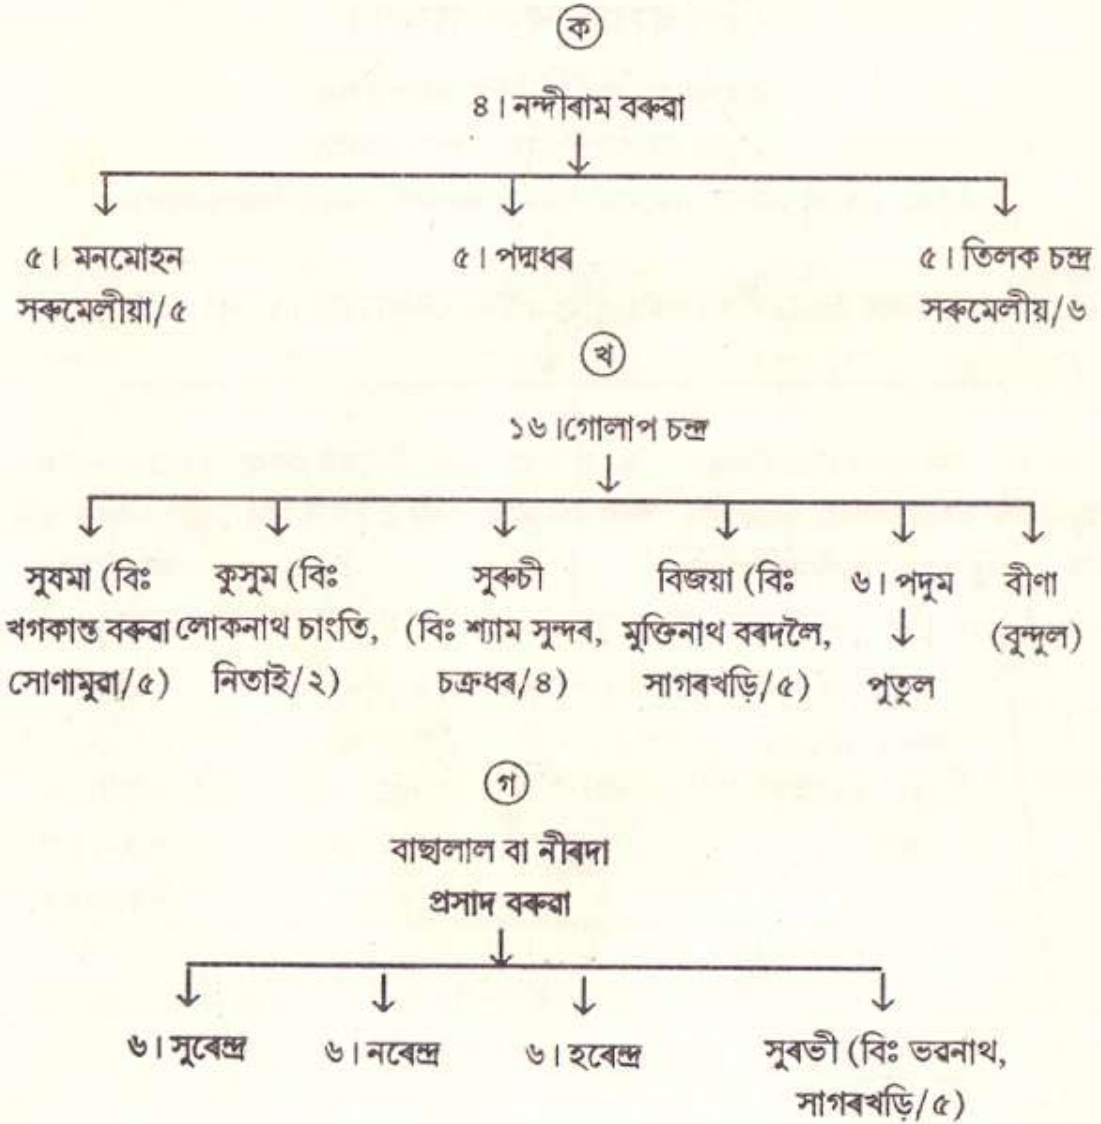

## সকমেলীয়া বৰুৱাৰ বংশাবলী (শিৱসাগৰৰ ঠাল)

আদিপুৰুষ দৰঙ্গৰ সূৰ্য্যখড়ি বৰুৱাৰ ঘৰৰ

১। কৃষ্ণ বৰকাকতি ওৰফে কলা কাকতি

(১৭৯৭ খংত কলিয়া ভোমোৰা ফুকনৰ আদেশত খৰিকা পিয়ল কৰে)

২। বংনাথ সকমেলীয়া বৰুৱা (বিঃ পাটৰ, সোণামুৱা/১১) খৃঃ ১৮১৩

সৰুমেলীয়া বৰুৱাৰ বংশাবলী (শিৱসাগৰ ঠাল)

**সৰুমেলীয়া বৰুৱাৰ বংশাবলী**

৩। কেশৰাম বৰুৱা, সদৰামীন, ডিব্ৰুগড়  
(১ম পক্ষ ভৰাবতী, ২য় পক্ষ হীৰাৱতী)